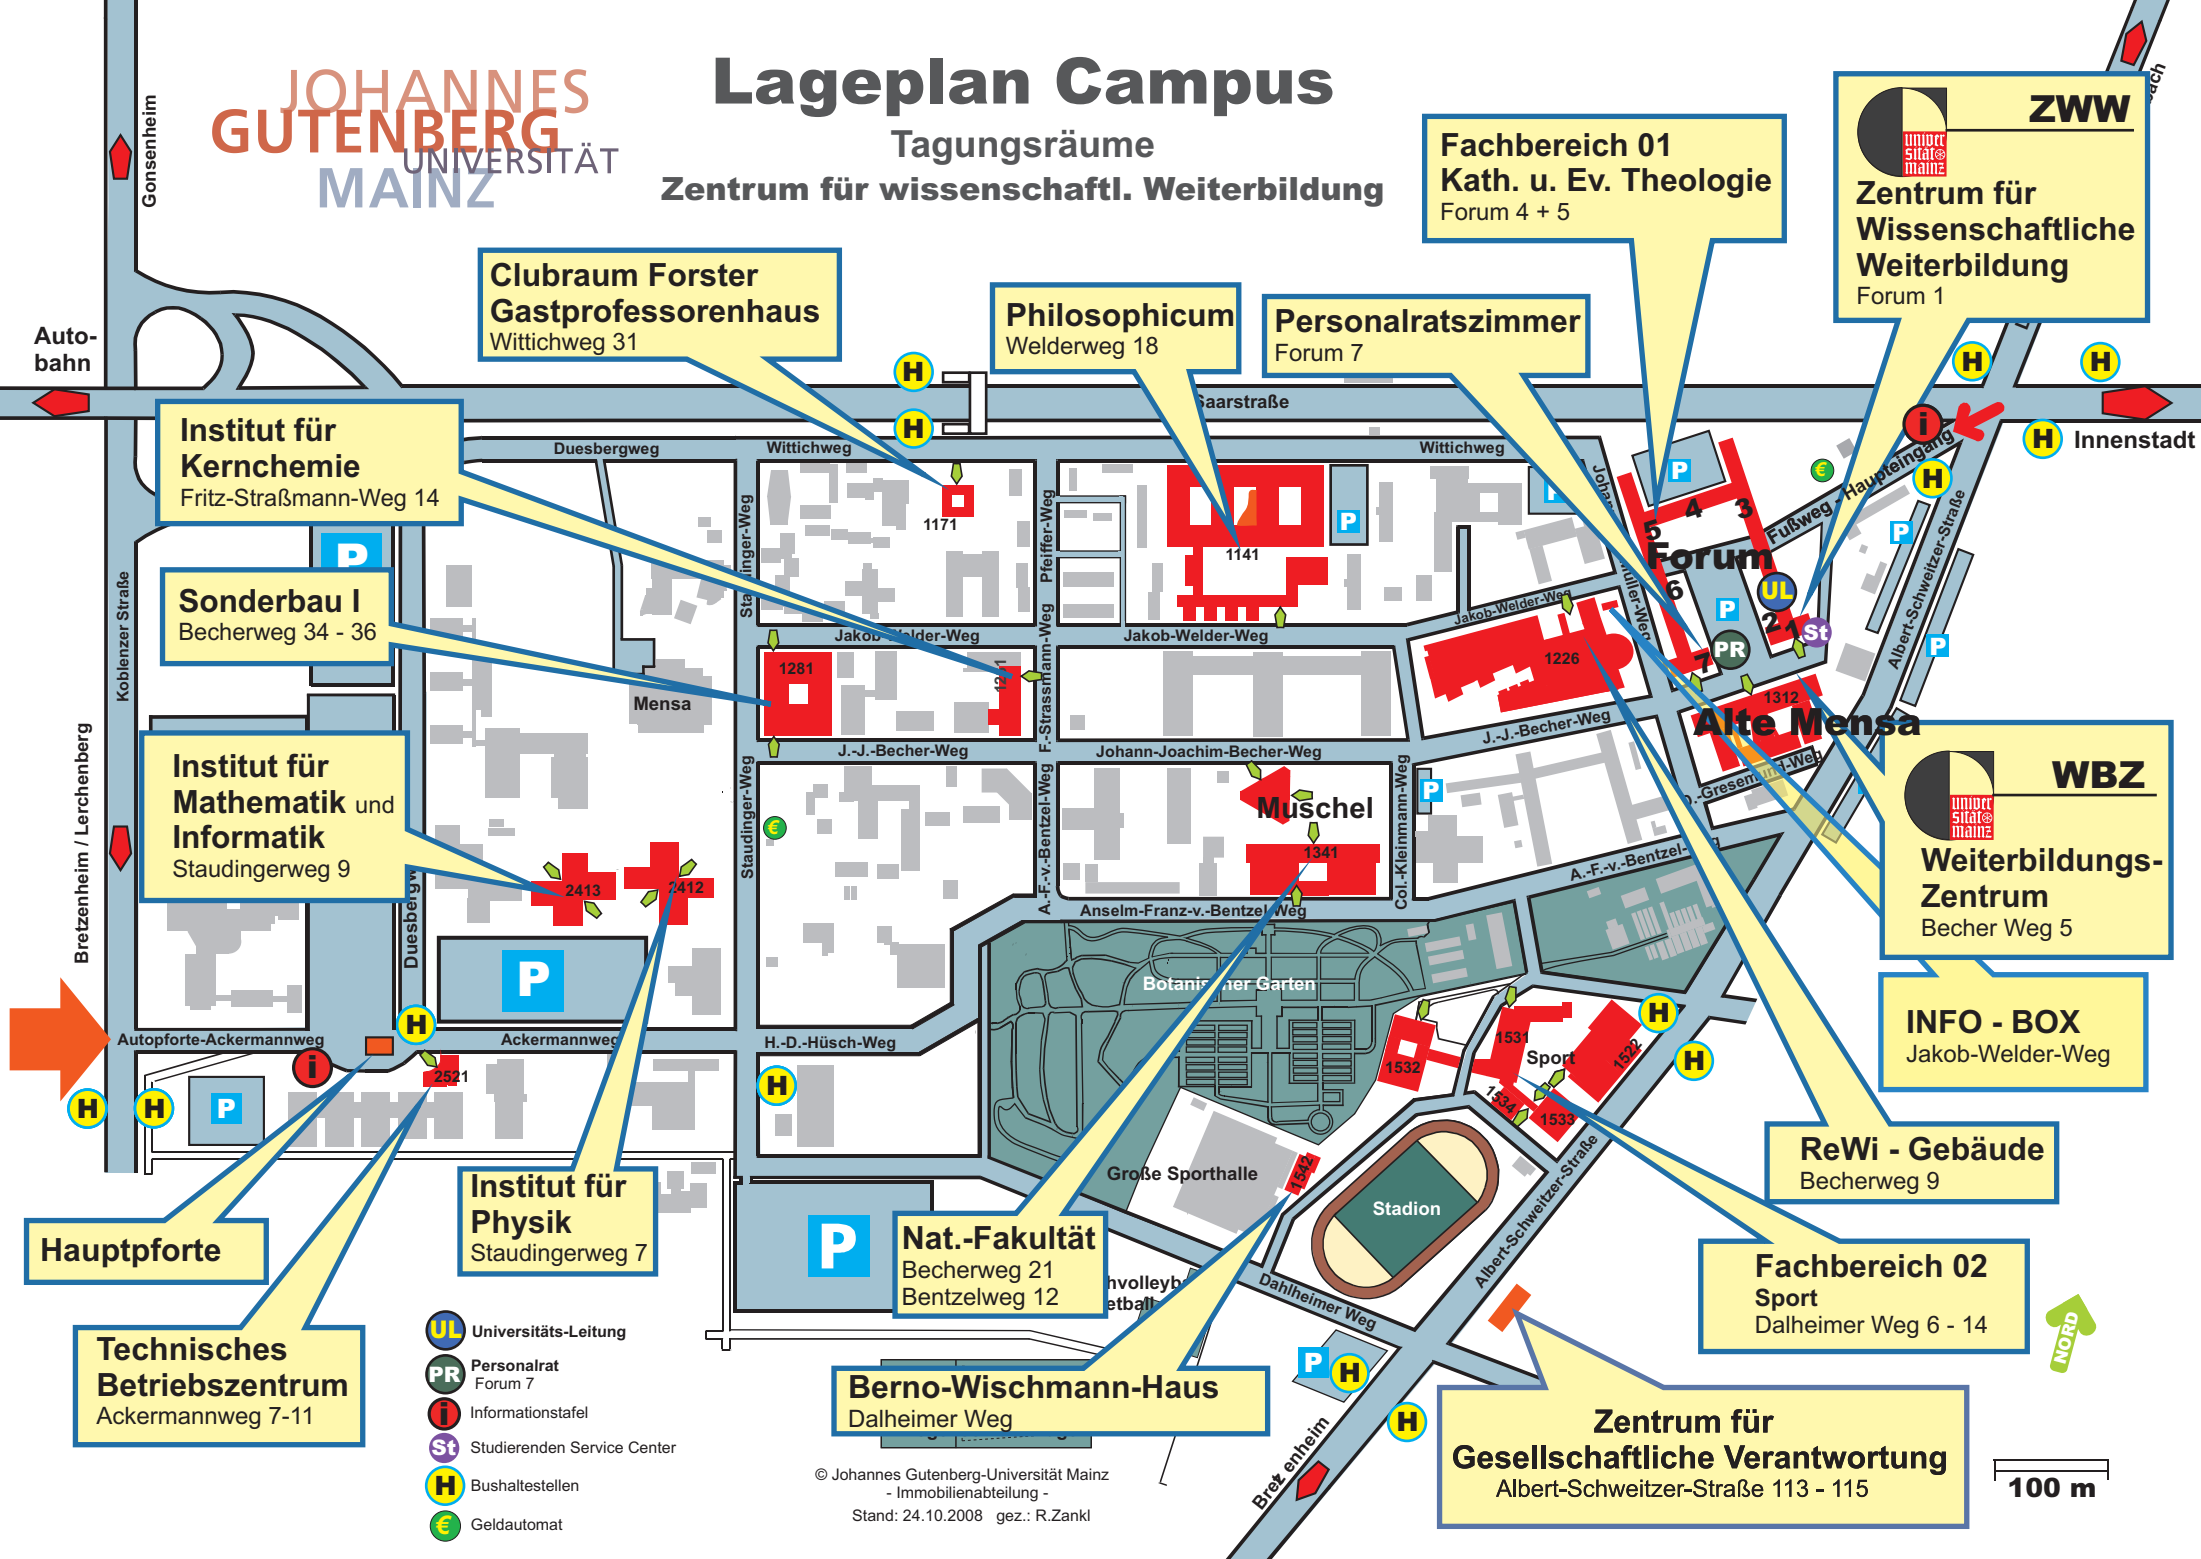

Lageplan Campus

Tagungsräume
Zentrum für wissenschaftl. Weiterbildung

**Clubraum Forster
Gastprofessorenhaus**
Wittichweg 31

Philosophicum
Welderweg 18

Personalratszimmer
Forum 7

**Fachbereich 01
Kath. u. Ev. Theologie**
Forum 4 + 5

ZWW
Zentrum für
Wissenschaftliche
Weiterbildung
Forum 1

**Institut für
Kernchemie**
Fritz-Straßmann-Weg 14

Sonderbau I
Becherweg 34 - 36

**Institut für
Mathematik und
Informatik**
Staudingerweg 9

**Institut für
Physik**
Staudingerweg 7

**Technisches
Betriebszentrum**
Ackermannweg 7-11

Berno-Wischmann-Haus
Dalheimer Weg

Nat.-Fakultät
Becherweg 21
Bentzelweg 12

ReWi - Gebäude
Becherweg 9

**Fachbereich 02
Sport**
Dalheimer Weg 6 - 14

**Zentrum für
Gesellschaftliche Verantwortung**
Albert-Schweitzer-Straße 113 - 115

WBZ
Weiterbildungs-
Zentrum
Becher Weg 5

INFO - BOX
Jakob-Welder-Weg

- UL** Universitäts-Leitung
- PR** Personalrat
Forum 7
- i** Informationstafel
- St** Studierenden Service Center
- H** Bushaltestellen
- €** Geldautomat