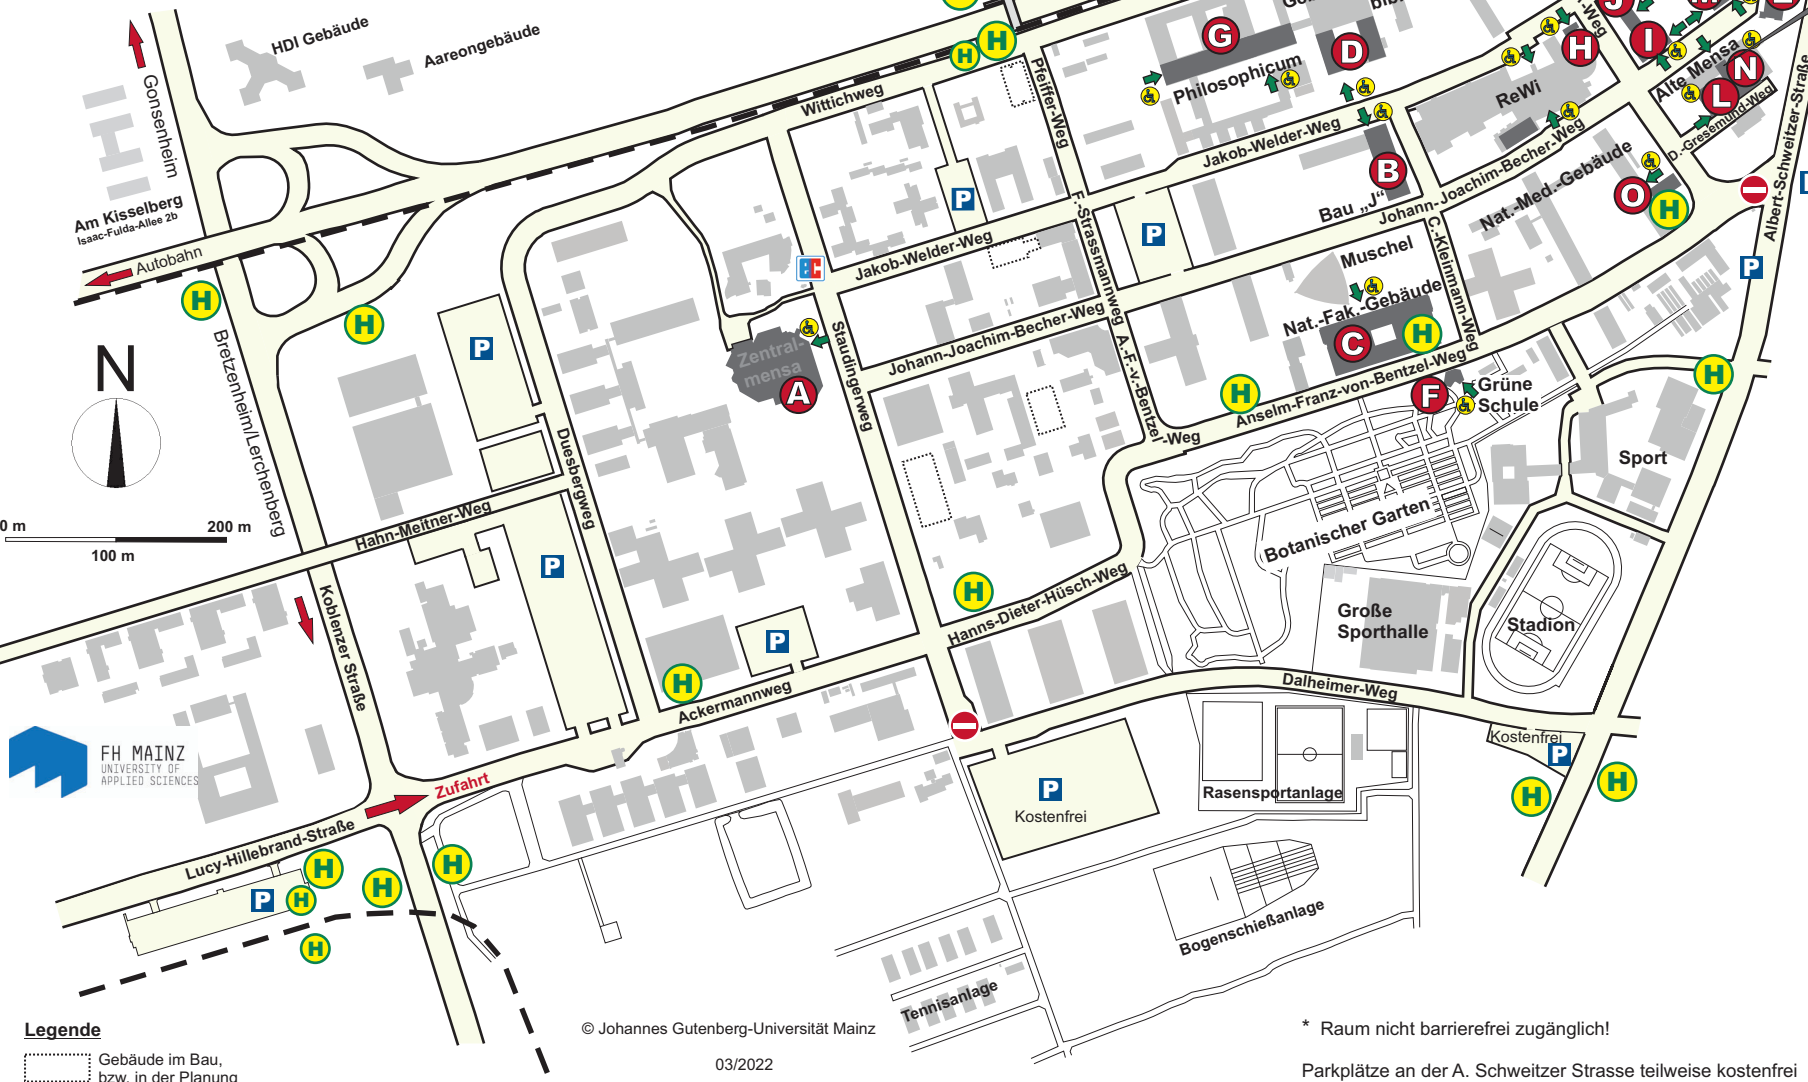

Lageplan Campus

Seminarräume

Studieren 50 Plus

ZWW ZENTRUM FÜR WISSENSCHAFTLICHE WEITERBILDUNG
ZWW, Forum 1
EG, Raum 00-115

P Parkplätze am Bruchwegstadion

ZWW ZENTRUM FÜR WISSENSCHAFTLICHE WEITERBILDUNG
Beratung „Studium 50 Plus & Gasthörerstudium“
Weiterbildungszentrum (WBZ)
UG -1 151, -1 157

Legende Seminarräume

- A** Zentralmensa, Staudingerweg 15
Seminarraum II
- B** Phys. Chemie, Bau „J“, Jakob-Welder-Weg 11
1.OG, Seminarraum 01 172
- C** Nat.- Fak.- Gebäude
Joh.-Joachim-Becher-Weg 21
7.OG Raum 07 232 (Senatssaal)
- D** Georg-Förster Gebäude
Jakob-Welder-Weg 12
2.OG, Raum 02 507 u. 02 709
- E** Gemeinschaftshaus/Druckerei
J.-J.-Becher-Weg 1
Mehrzweckraum
- F** Grüne Schule
Anselm-Franz-von-Bentzel-Weg
- G** Philosophicum,
Jakob-Welder-Weg 18-22
- H** Info-Box
Jakob-Welder-Weg
- I** Forum 7,
Johann-Joachim-Becher-Weg
Raum 01 715 (HS 10), 00 718
(Personalratssitzungszimmer)
- J** Forum 6, FB 01 Katholische
Theologie
Johann-Joachim-Becher-Weg
- K** Forum 5, FB 01 Evangelische
Theologie
Johann-Joachim-Becher-Weg
- L** Alte Mensa
Eingang Dietrich-Gresemund-Weg
Seminarraum Frauenbüro
2.OG Raum 02 143 *
- M** Forum 1,
Johann-Joachim-Becher-Weg 2
Raum 01 105 (HS 7)
Raum 02 115 (Alter Musiksaal)
- N** Alte Mensa
Johann-Joachim-Becher-Weg 5
Räume: Audimax, HS 11,
Weiterbildungszentrum (WBZ)
Raum -1 153 /-1 155
- O** Nat.-Med.-Gebäude, Bauteil „B“
Johannes-von-Müller-Weg 6
Raum 00 251 (SR 11), Raum 02 122
- P** ReWi-Systembau
Johannes-von-Müller-Weg
RW 6-Systembau

Legende
Gebäude im Bau,
bzw. in der Planung

© Johannes Gutenberg-Universität Mainz
03/2022

* Raum nicht barrierefrei zugänglich!
Parkplätze an der A. Schweitzer Strasse teilweise kostenfrei

Aktuelle Informationen zur Anreise an die JGU-Mainz finden Sie unter: <http://www.zww.uni-mainz.de/1603.php>

Mainzelbahnstrecke