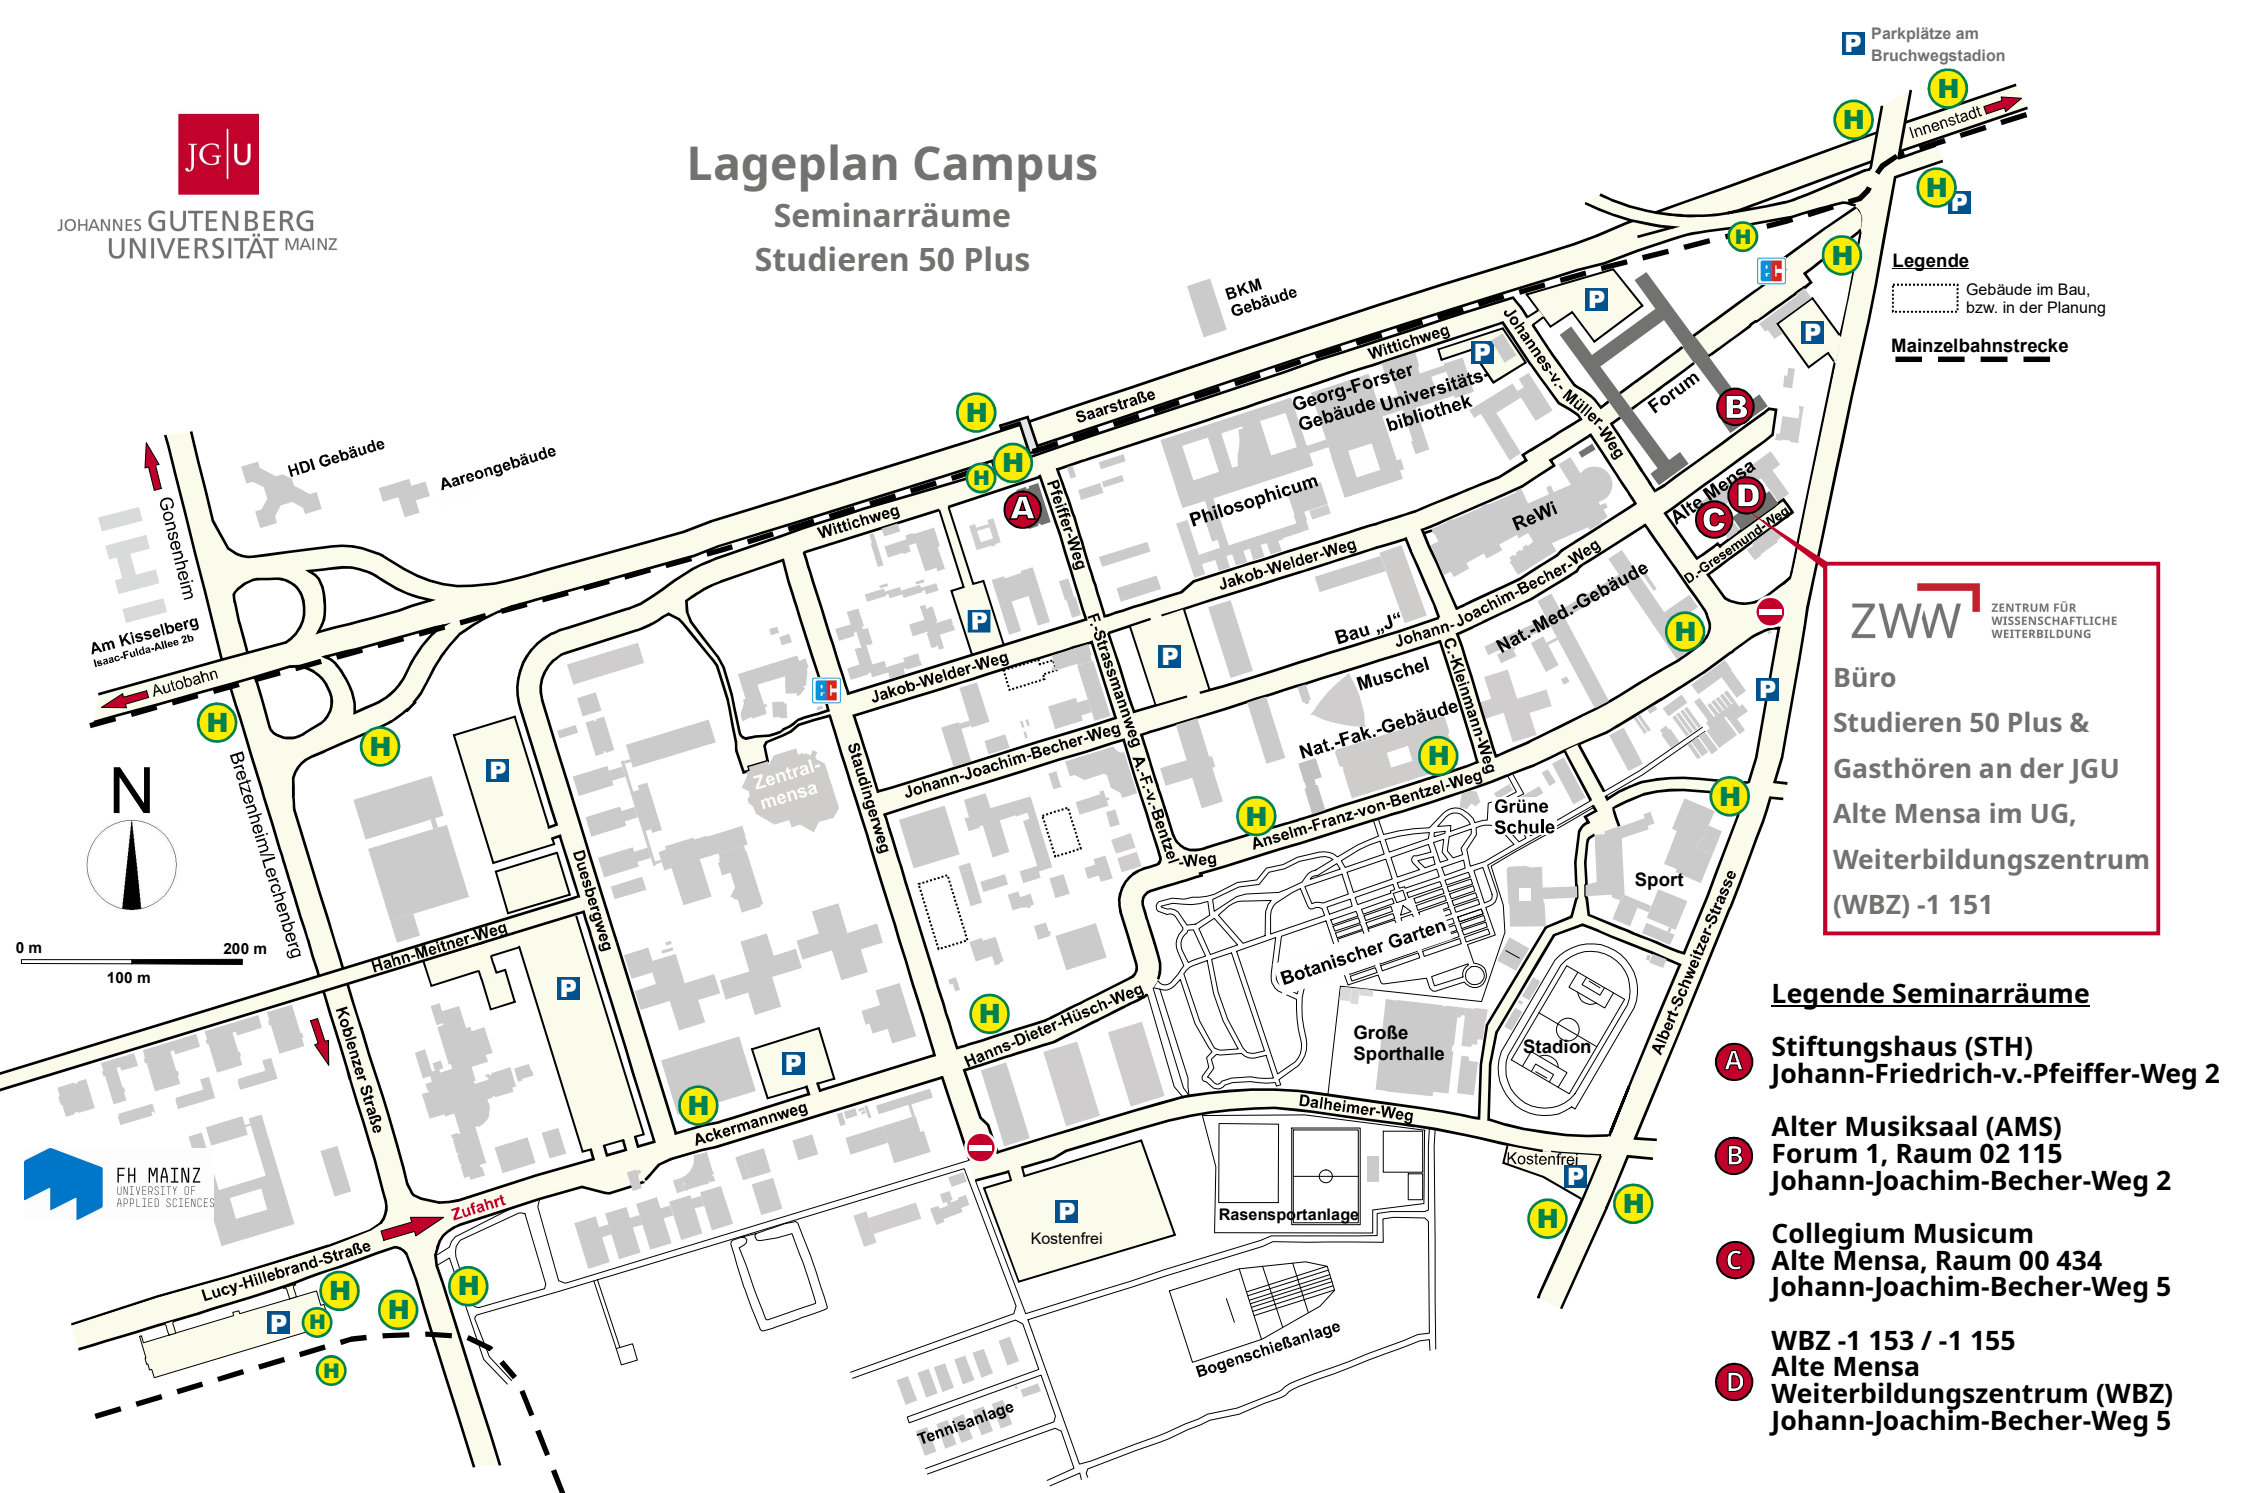

Lageplan Campus

Seminarräume

Studieren 50 Plus

P Parkplätze am Bruchwegstadion

H Gebäude im Bau, bzw. in der Planung

Mainzelbahnstrecke

ZWW ZENTRUM FÜR WISSENSCHAFTLICHE WEITERBILDUNG

Büro
Studieren 50 Plus & Gasthören an der JGU
Alte Mensa im UG,
Weiterbildungszentrum (WBZ) -1 151

Legende Seminarräume

- A** Stiftungshaus (STH)
Johann-Friedrich-v.-Pfeiffer-Weg 2
- B** Alter Musiksaal (AMS)
Forum 1, Raum 02 115
Johann-Joachim-Becher-Weg 2
- C** Collegium Musicum
Alte Mensa, Raum 00 434
Johann-Joachim-Becher-Weg 5
- D** WBZ -1 153 / -1 155
Alte Mensa
Weiterbildungszentrum (WBZ)
Johann-Joachim-Becher-Weg 5